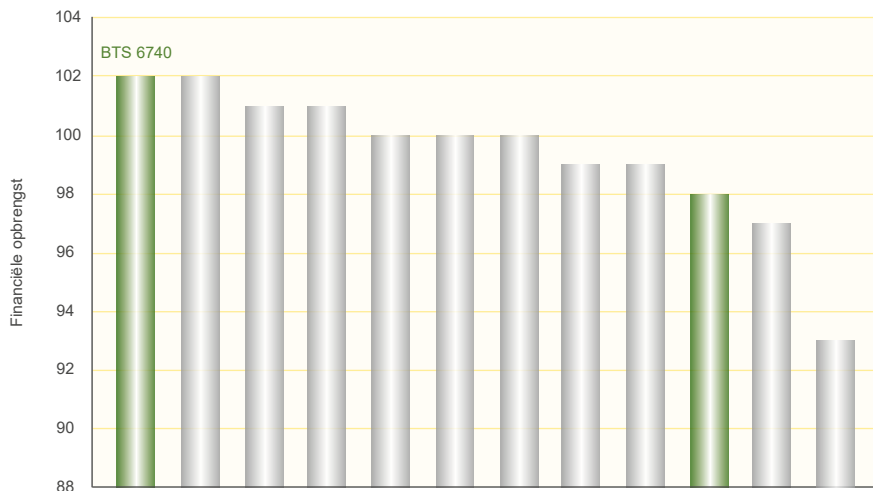

Tolerantie: Rhizomanie-MultiSource®

- ✓ Financiële opbrengst **102**
- ✓ Bladgezondheid **7,5**
- ✓ Aanvullende rhizomanie resistentie

RHIZOMANIE RASSEN EN FINANCIËLE OPBRENGST ZONDER AALTJES EN RHIZOCTONIA