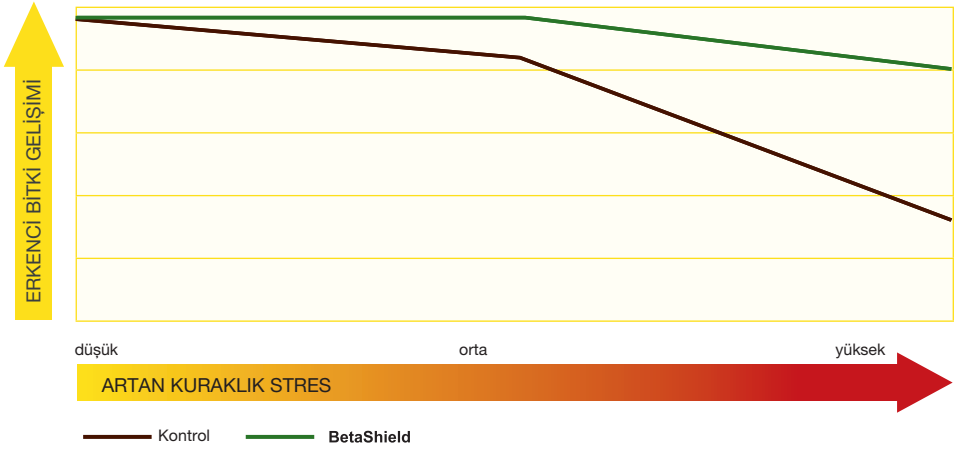

BETASHIELD İLE ŞEKER PANCARINIZI ZORLU KOŞULLARDAN KORUYUN

BetaShield, ekimden sonraki kritik aşamada genç şeker pancarı bitkisini destekleyen yeni premium tohum uygulamasıdır. BetaShield, pancarlarınızı erken gelişim döneminde canlandırır ve abiyotik streslere karşı “dirençli” olmalarına katkıda bulunur.

BETASHIELD KURAKLIK STRESİ ALTINDA BİTKİ GELİŞİMİNİ DESTEKLER

BetaShield donanımlı şeker pancarı çeşidi, erken gelişimde stres koşulları altında daha iyi uyum gösterir.