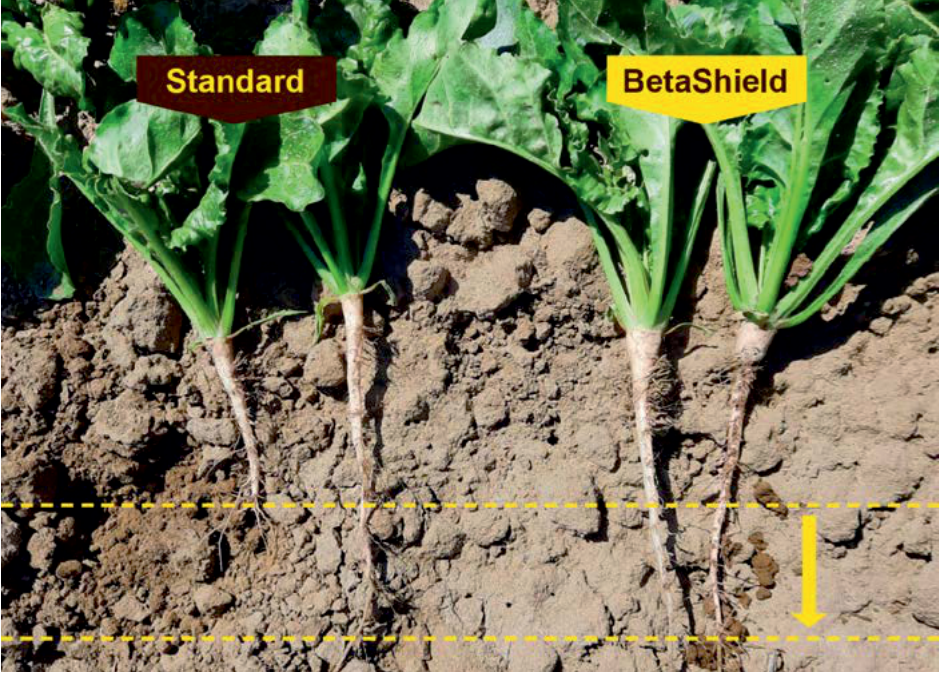

BETASHIELD İLE ŞEKER PANCARINIZI ZORLU KOŞULLARDAN KORUYUN

BetaShield genç şeker pancarı bitkilerinin **kök gelişimini destekler**.