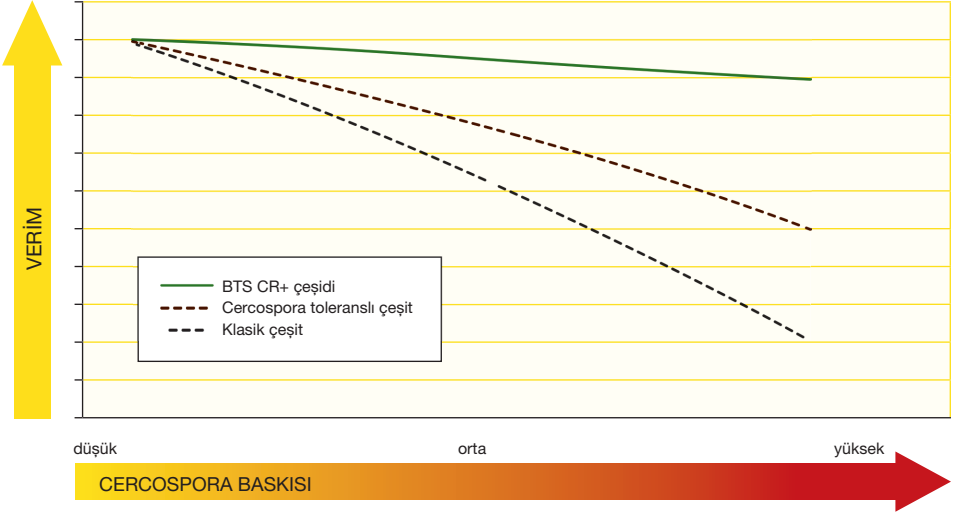

BTS-CR+'NİN GÜÇLÜ CERCOSPORA BASKISI ALTINDA TAM FUNGUSİT UYGULAMASI İLE PERFORMANSI